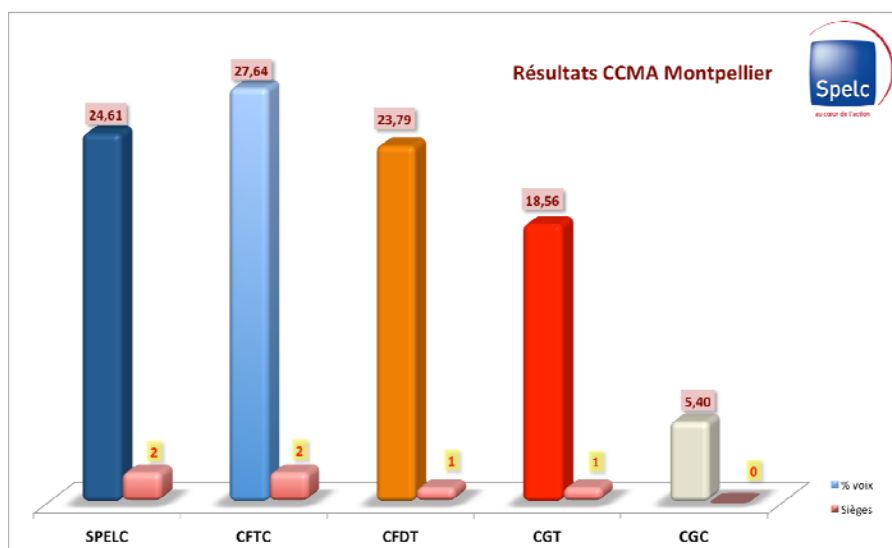

Spelc Languedoc-Roussillon

Elections professionnelles : Les résultats

Le Spelc, 1^{er} syndicat en Languedoc-Roussillon

1^{er} degré (CCMI)

Le Spelc largement en tête avec **54,4 %** des voix.

3 élus à votre service :

Sabine Bérani (34)

Alexandre Meissonnier (48)

Eliette Romano (30)

2nd degré (CCMA)

Le Spelc obtient **24,61 %** des voix et gagne un siège

2 élus à votre service :

Jean-Marc Abadie (30)

Laurent Garde (34)

Toutes élections confondues, le Spelc est le **1^{er} syndicat de la région** avec 627 voix (34,4 %) et 5 élus sur 11. Au niveau national, le Spelc obtient 3 élus (sur 10) au Comité ministériel (CCMMEP) avec 26,11 % des voix.