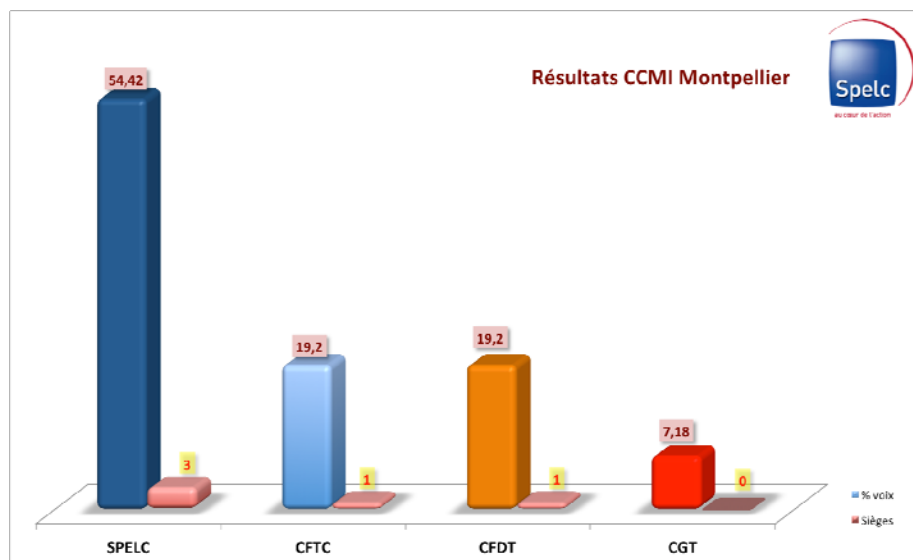

Spelc Languedoc-Roussillon

Elections professionnelles : Les résultats

Le Spelc, 1^{er} syndicat en Languedoc-Roussillon

1^{er} degré (CCMI)

Le Spelc largement en tête avec **54,4 %** des voix.

3 élus à votre service :

Sabine Bérani (34)

Alexandre Meissonnier (48)

Eliette Romano (30)

2nd degré (CCMA)

Le Spelc obtient **24,61 %** des voix et gagne un siège

2 élus à votre service :

Jean-Marc Abadie (30)

Laurent Garde (34)

Toutes élections confondues, le Spelc est le **1^{er} syndicat de la région** avec 627 voix (34,4 %) et 5 élus sur 11. Au niveau national, le Spelc obtient 3 élus (sur 10) au Comité ministériel (CCMMEP) avec 26,11 % des voix.